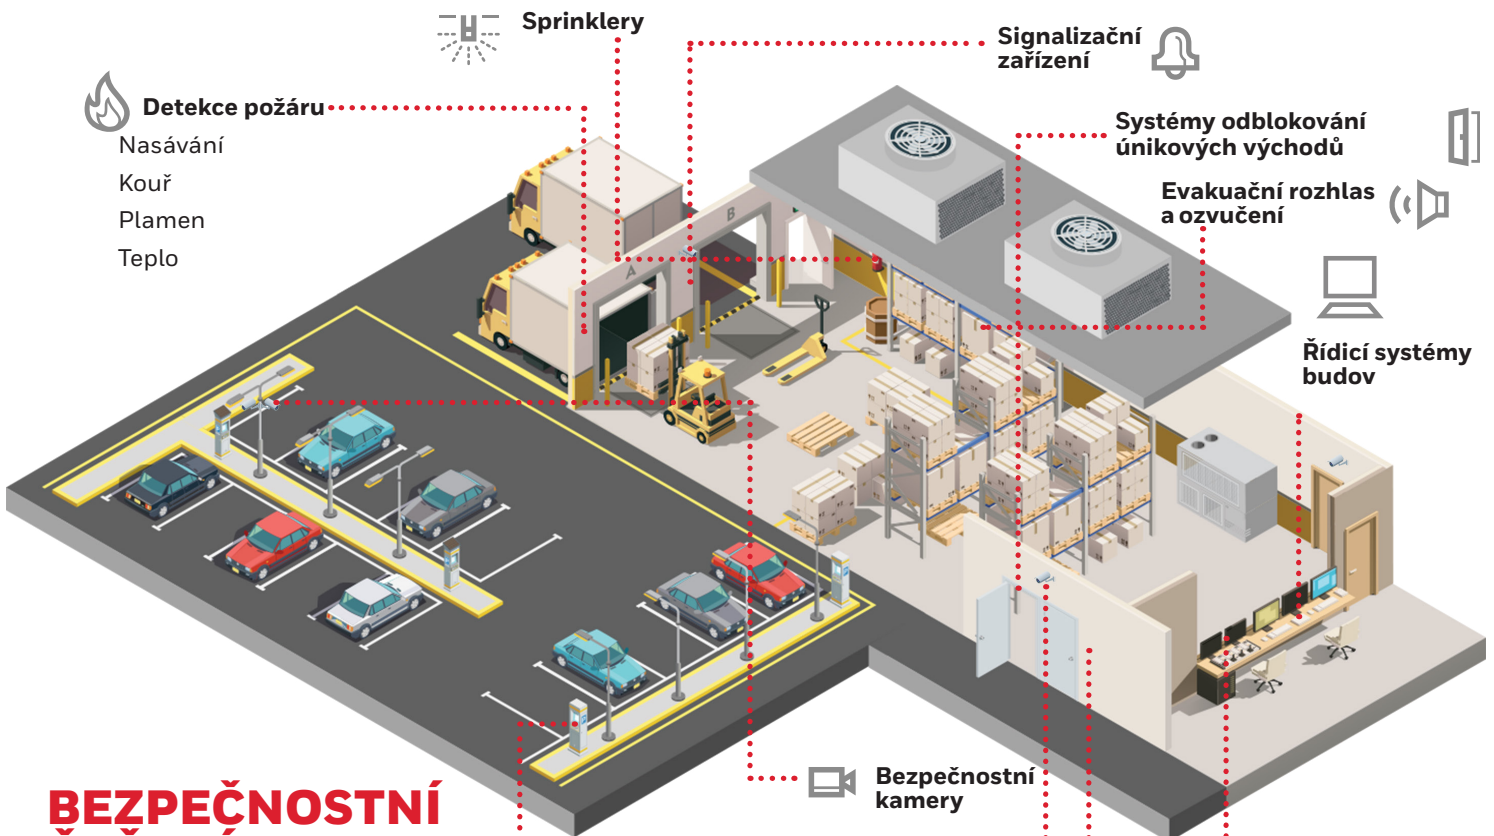

OCHRANA SKLADU, KTERÁ NIKDY NEZKLAME

Pokud jde o skladovací provozy, není požární bezpečnost snadný úkol. Ve velkých otevřených prostorech s velkou výměnou vzduchu se kouř rychle zředí, což omezuje účinnost běžných požárních hlásičů. Díky kompaktní vertikální výstavbě regálů, se požáry ve skladech mohou rychle šířit a zbývá tak jen málo času na reakci. Tudíž je zde prostor pro speciální hlásiče a nouzové ozvučení, které poskytují včasné varování a stávají se tak nepostradatelnými pro bezpečnou a rychlou evakuaci skladu.

POŽÁRNÍ ŘEŠENÍ

Systémy požární signalizace

Ústředny, napájecí zdroje, automatické, tlačítkové a speciální hlásiče, signalizační zařízení, I/O prvky, bezdrátové prvky

Connected Life Safety Services (CLSS)

Cloudové řešení, vzdálený přístup, návrhy, oživení, sledování provozu a údržba nových i stávajících instalací požárních systémů

Systémy evakuačního rozhlasu a veřejného ozvučení (PA/VA)

Řídicí jednotky, zesilovače, rozvaděče, mikrofonní stanice, hudební přehrávače, reproduktory, zálohované napájecí zdroje a kabeláž, simulace srozumitelnosti řeči.